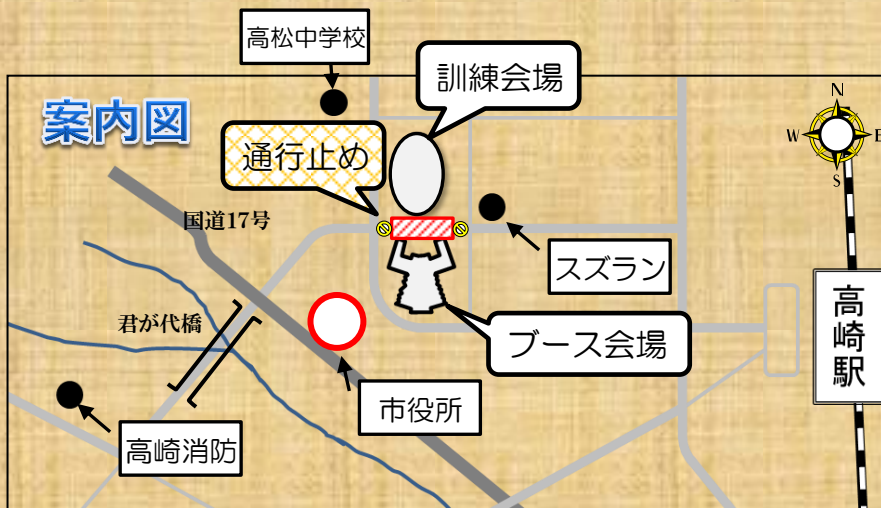

訓練想定

◆震災訓練

11/14(土)午前8:40ころ、高崎市を震源とするマグニチュード8.0の直下型地震が発生し、高崎市では震度7の強い揺れを観測した。この地震により、市内各地で多数の建物が倒壊するとともに、火災も発生し、負傷者も多数いる。また、道路や電気・ガス・水道・下水道施設等のライフライン施設にも甚大な被害が発生した。

◆国民保護訓練

市内某イベント会場において、何者かにより成分不明の有害物質が散布され、多数の負傷者が発生した。