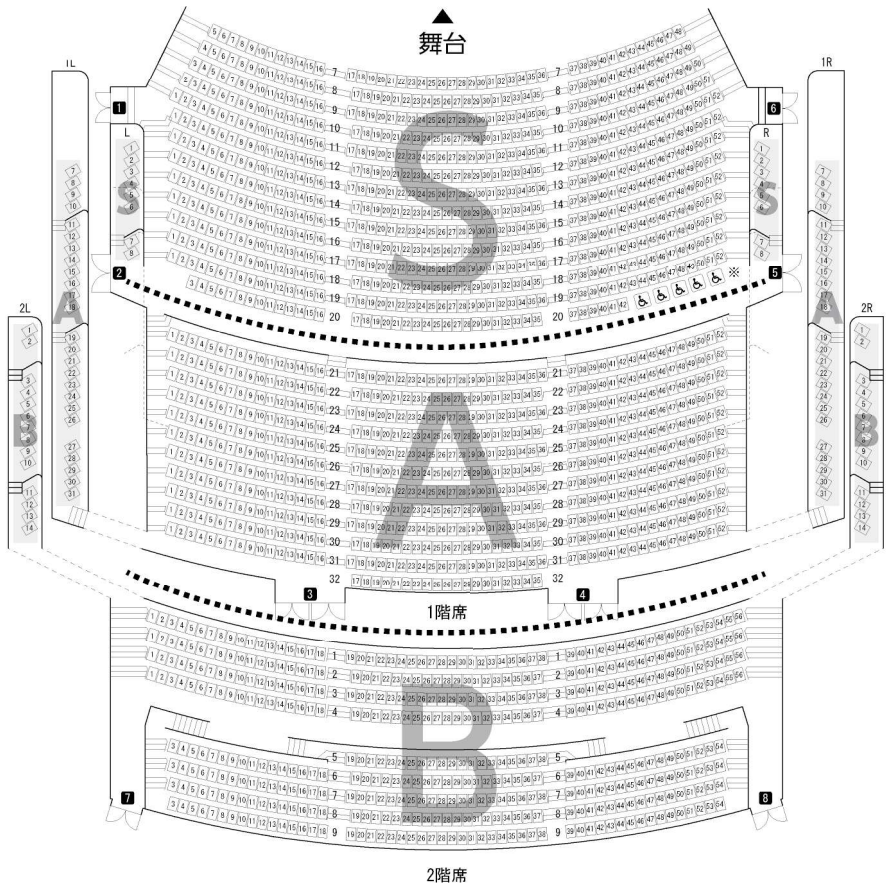

※車椅子席のチケット料金はB席の金額となります。
※車椅子をご利用の方は事前に群響事務局へご連絡ください。
※1階21列、2階1列は小さいお子様の視界に手すりのバーが入ることがあります。
※お子様用座席クッションの貸出はございません。必要な場合はご持参ください。
※館内には自動販売機はございません。

S席	A席	B席
3,500円	3,000円	2,000円