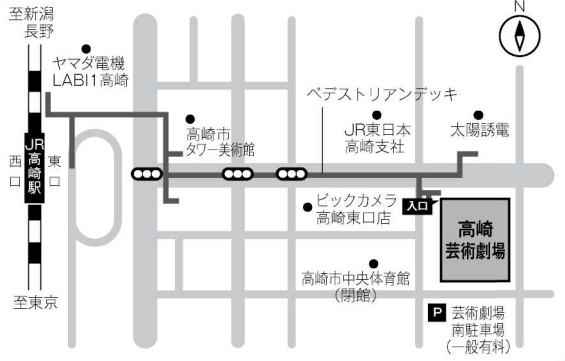

【高崎芸術劇場ご案内】

- 高崎芸術劇場 〒370-0841 群馬県高崎市栄町9-1
TEL.027-321-7300
 - 交通のご案内 JR高崎駅東口から徒歩5分
(駅直結のペDESTリアンデッキがございます。)
- 高崎芸術劇場に専用駐車場及び提携駐車場はありません。
周辺駐車場、高崎芸術劇場シャトルについては右記のQRからご確認ください。
公演当日は会場周辺の駐車場の混雑が予想されます。
時間に余裕をもってご来場ください。