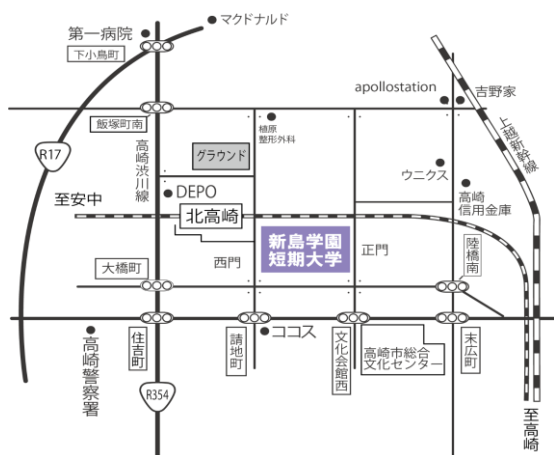

会場: 新木造校舎 2階多目的講堂

Access map

※校内敷地図は裏面をご覧ください。

- * 大学祭「襄祭」と同時開催です。
- * JR北高崎駅から徒歩5分
- * 駐車場は、西門よりお入りください。グラウンドの駐車場もご利用いただけます。

新島学園短期大学
NIJIMAGAKUEN JUNIOR COLLEGE

〒370-0068
群馬県高崎市昭和町53番地
TEL (027)326-1155 代表